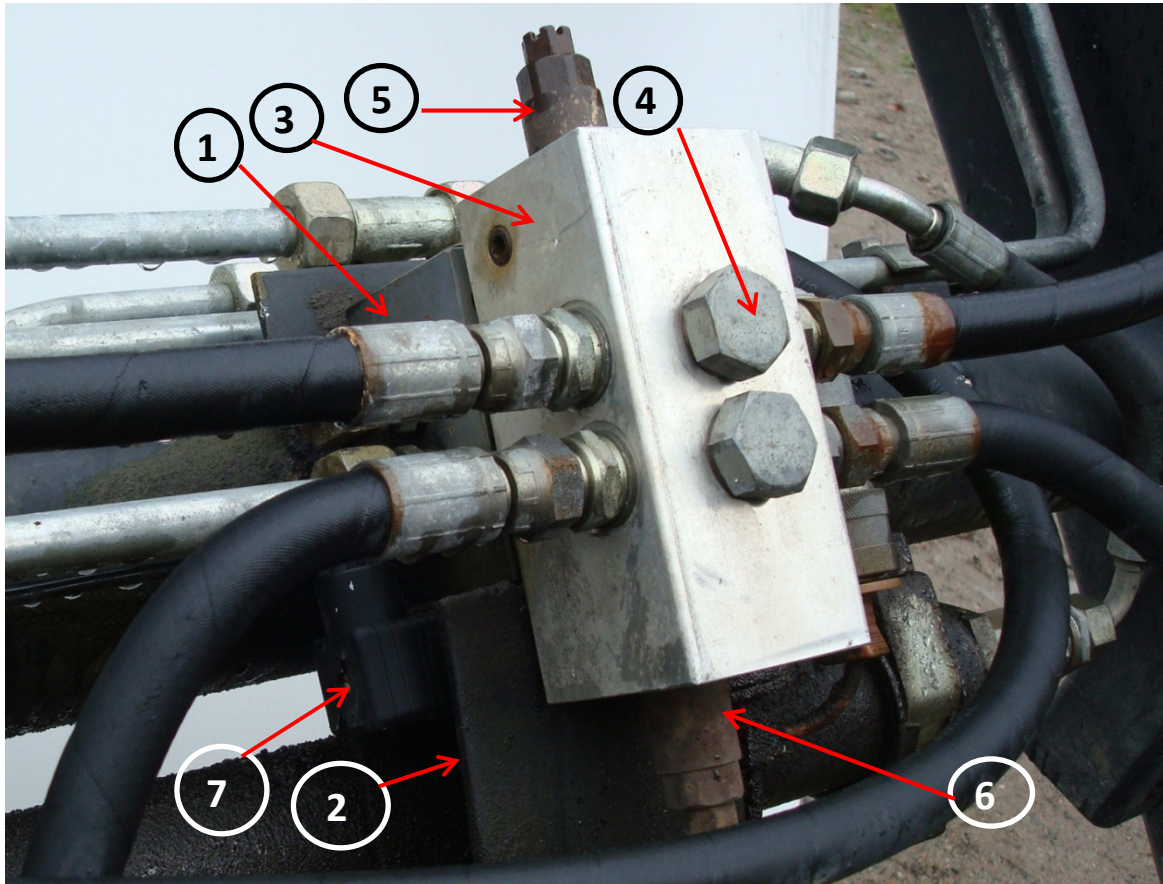

# 100-sarja Pikku LC ja Piippo

(ensimmäinen sata sarja)

Nro:	Kpl.	Varaosanumero	Kuvaus
1.	1	E6238CS-12V	Valintaventtiili Piippo (Korvaa myös pikku LC-valintaventtiilin)
2.	1	D14-12VDC	Magneetti venttiilin kela piippo reiän halkaisija 22mm
2.	1	C48D1-12VDC	Magneetti venttiilin kela pikku LC reiän halkaisija 19mm
3.	1	LHB-112/LHB-118/T	Varoventtiililohko pikku LC ja piippo sisältää varoventtiilit
3.	1	LHB-112/LHB-118/R	Varoventtiililohko pikku LC ja piippo ei sisällä varoventtiilejä
4.	2	LHB-112/LHB-118/B	Banjopultti varoventtiili. lohkon kiinnitys 100S/ 1 pikku -LC ja Piippo
5.	1	LHB-112/LHB-118/190	Varoventtiili patruuna 190 bar. 100S /1 pikku LC ja Piippo
6.	1	LHB-112/LHB-118/160	Varoventtiili patruuna 160 bar.100S /1 pikku LC ja Piippo
7	1	V86050002	Sähköventtiilin pistoke