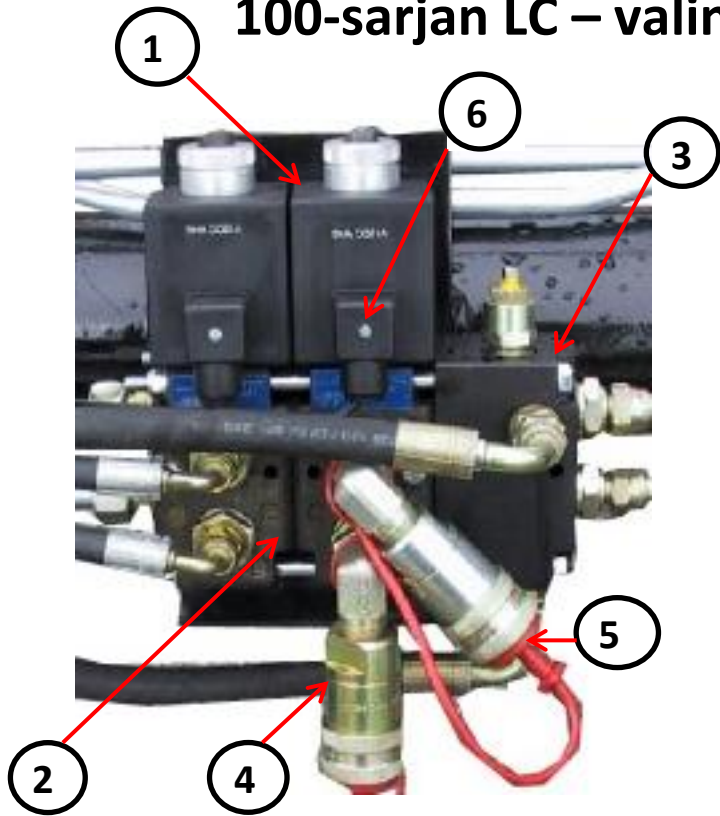

100-sarjan LC – valintaventtiili ja vaimennin

Pallo vaimennin

Kahdella valintaventtiilillä
(kauhanlukitus ja lisähydrauliikka)

Nro:	KPL	Varaosanumero	Kuvaus
1.	1-3	CDL 10-12 VDC	Valintaventtiilin kela (reiän halkaisija 25mm)
2.	1-3	LC-VS-280/F	Valintaventtiili
3	1	LC-VS-280/F-VM-K	Varoventtiilin lohko
4	2-4	C23071-08	Pikaliitin naaras
5	2-4	C26915-08	Pikaliittimen suoja koiras
6	1-2	V86050002	Sähköventtiilin pistoke
7	2	SBO210-0,75E1	Vaimennin (painevaraaja)
	2-4	1,78x26,70-90SH	Lohkojen väliin tulevat O-renkaat