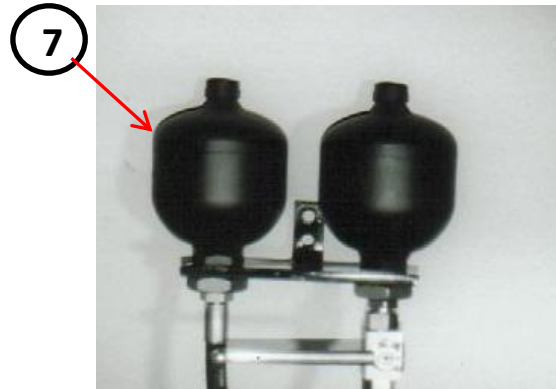

100-sarjan LC – valintaventtiili ja vaimennin

Pallo vaimennin

Kahdella valintaventtiilillä
(kauhanlukitus ja lisähydrauliikka)

Nro:	KPL	Varaosanumero	Kuvaus
1.	1-3	CDL 10-12 VDC	Valintaventtiilin kela (reiän halkaisija 25mm)
2.	1-3	LC-VS-280/F	Valintaventtiili
3	1	LC-VS-280/F-VM-K	Varoventtiilin lohko
4	2-4	C23071-08	Pikaliitin naaras
5	2-4	C26915-08	Pikaliittimen suoja koiras
6	1-2	V86050002	Sähköventtiilin pistoke
7	2	SBO210-0,75E1	Vaimennin (painevaraaja)
	2-4	1,78x26,70-90SH	Lohkojen väliin tulevat O-renkaat