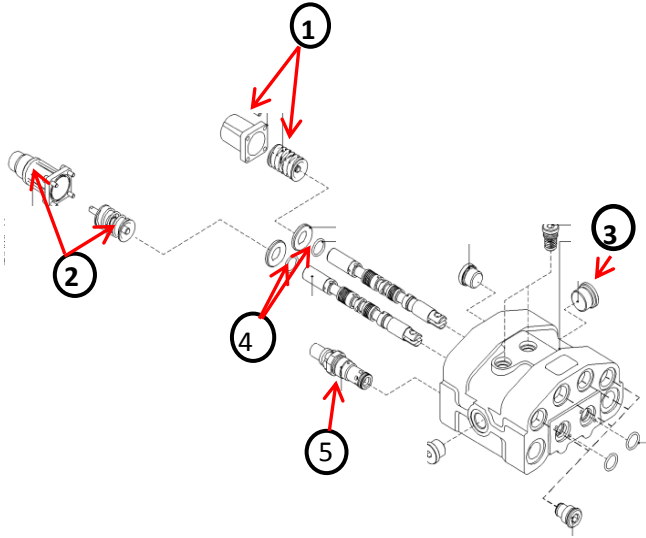

## Ohjausventtiili SDM143/2-P—Sarjakytkentä

(vanha numero SDM 8)

Pos	Kpl	Varaosanumero	Kuvaus
1.	1	5V08108240	Karan suojakuppi (sarja)
2.	1	5V13108040	Asennonlukitus kuppi (sarja)
3.	1	SDM143-MAE34	Sarjaliitäntä nippa
4.	4	2,62-17,86	O-rengas Walvoil Karalle
5.	1	SDM143-VMP140	Varoventtiili

## Ohjausventtiili DLM142/2-AP LS-systeemi

(vanhanumero DLMS 8)

Pos	Kpl	Varaosanumero	Kuvaus
1.	1	5KC1903005	Ohjausventtiilin runko
2.	2	3CU1310220	Kara
3.	1	5V08108240	Karan suojakuppi/ 8MA
	1	5V13108040	Asentolukitus kuppi/ 13
4.	2	023068	Adapteri Walvoil
5.	1	3XCAR208113	Paineenrajoitin venttiili/ P
	4	3XTAP524290	Tulppa/ P3T
	4	2,62-17,86	O-rengas Walvoilin karalle