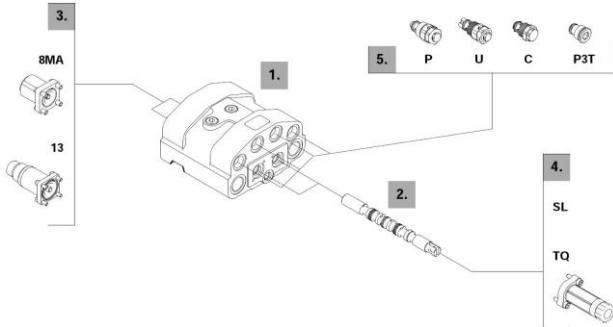

## Ohjausventtiili SDM143/2-P—Sarjakytkentä

(vanha numero SDM 8)

Pos	Kpl	Varaosanumero	Kuvaus
1.	1	5V08108240	Karan suojakuppi (sarja)
2.	1	5V13108040	Asennonlukitus kuppi (sarja)
3.	1	SDM143-MAE34	Sarjaliitäntä nippa
4.	4	2,62-17,86	O-rengas Walvoil Karalle
5.	1	SDM143-VMP140	Varoventtiili

## Ohjausventtiili DLM142/2-AP LS-systeemi

(vanhanumero DLMS 8)

Pos	Kpl	Varaosanumero	Kuvaus
1.	1	5KC1903005	Ohjausventtiilin runko
2.	2	3CU1310220	Kara
3.	1	5V08108240	Karan suojakuppi/ 8MA
	1	5V13108040	Asentolukitus kuppi/ 13
4.	2	023068	Adapteri Walvoil
5.	1	3XCAR208113	Paineenrajoitin venttiili/ P
	4	3XTAP524290	Tulppa/ P3T
	4	2,62-17,86	O-rengas Walvoilin karalle