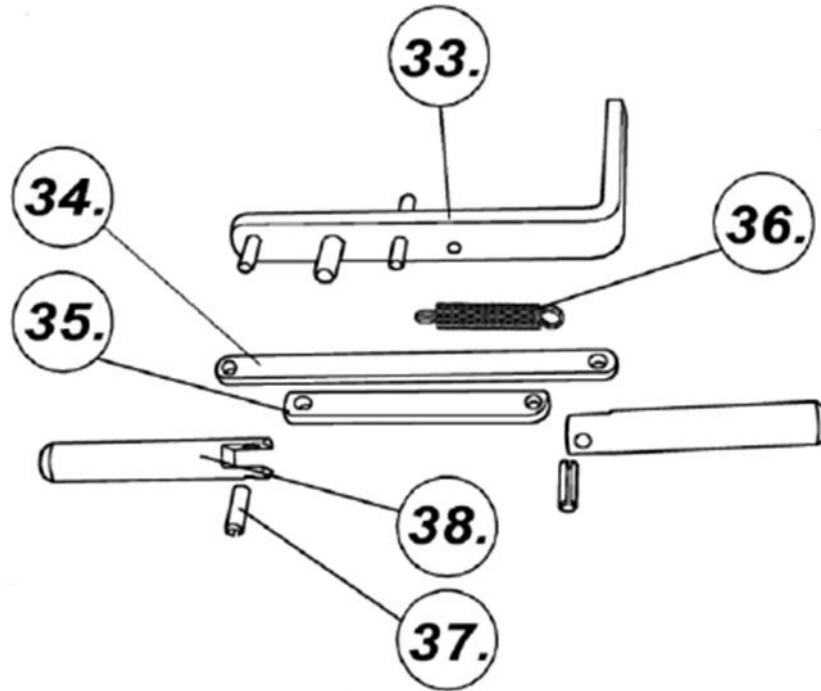

Varaosaluettelo 100-sarjan kauhan kiinnitys

| Pos. | Kpl | Varaosanumero | kuvaus |
|------|-----|----------------|---------------------|
| 33 | 1 | 2023 | Lukkovipu |
| 34 | 1 | 2024 | Välivipu pidempi |
| 35 | 1 | 2025 | Välivipu lyhempi |
| 36 | 1 | 2026 | Jousi |
| 37 | 2 | 10x30 DIN 1481 | Putkisokka |
| 38 | 2 | 2027-1 | Lukitustappi MP |
| | 2 | 2027-2 | Lukitustappi Euro |
| | 2 | 2027-3 | Lukitustappi Valtra |
| | 2 | 2027-4 | Lukitustappi Ålö |